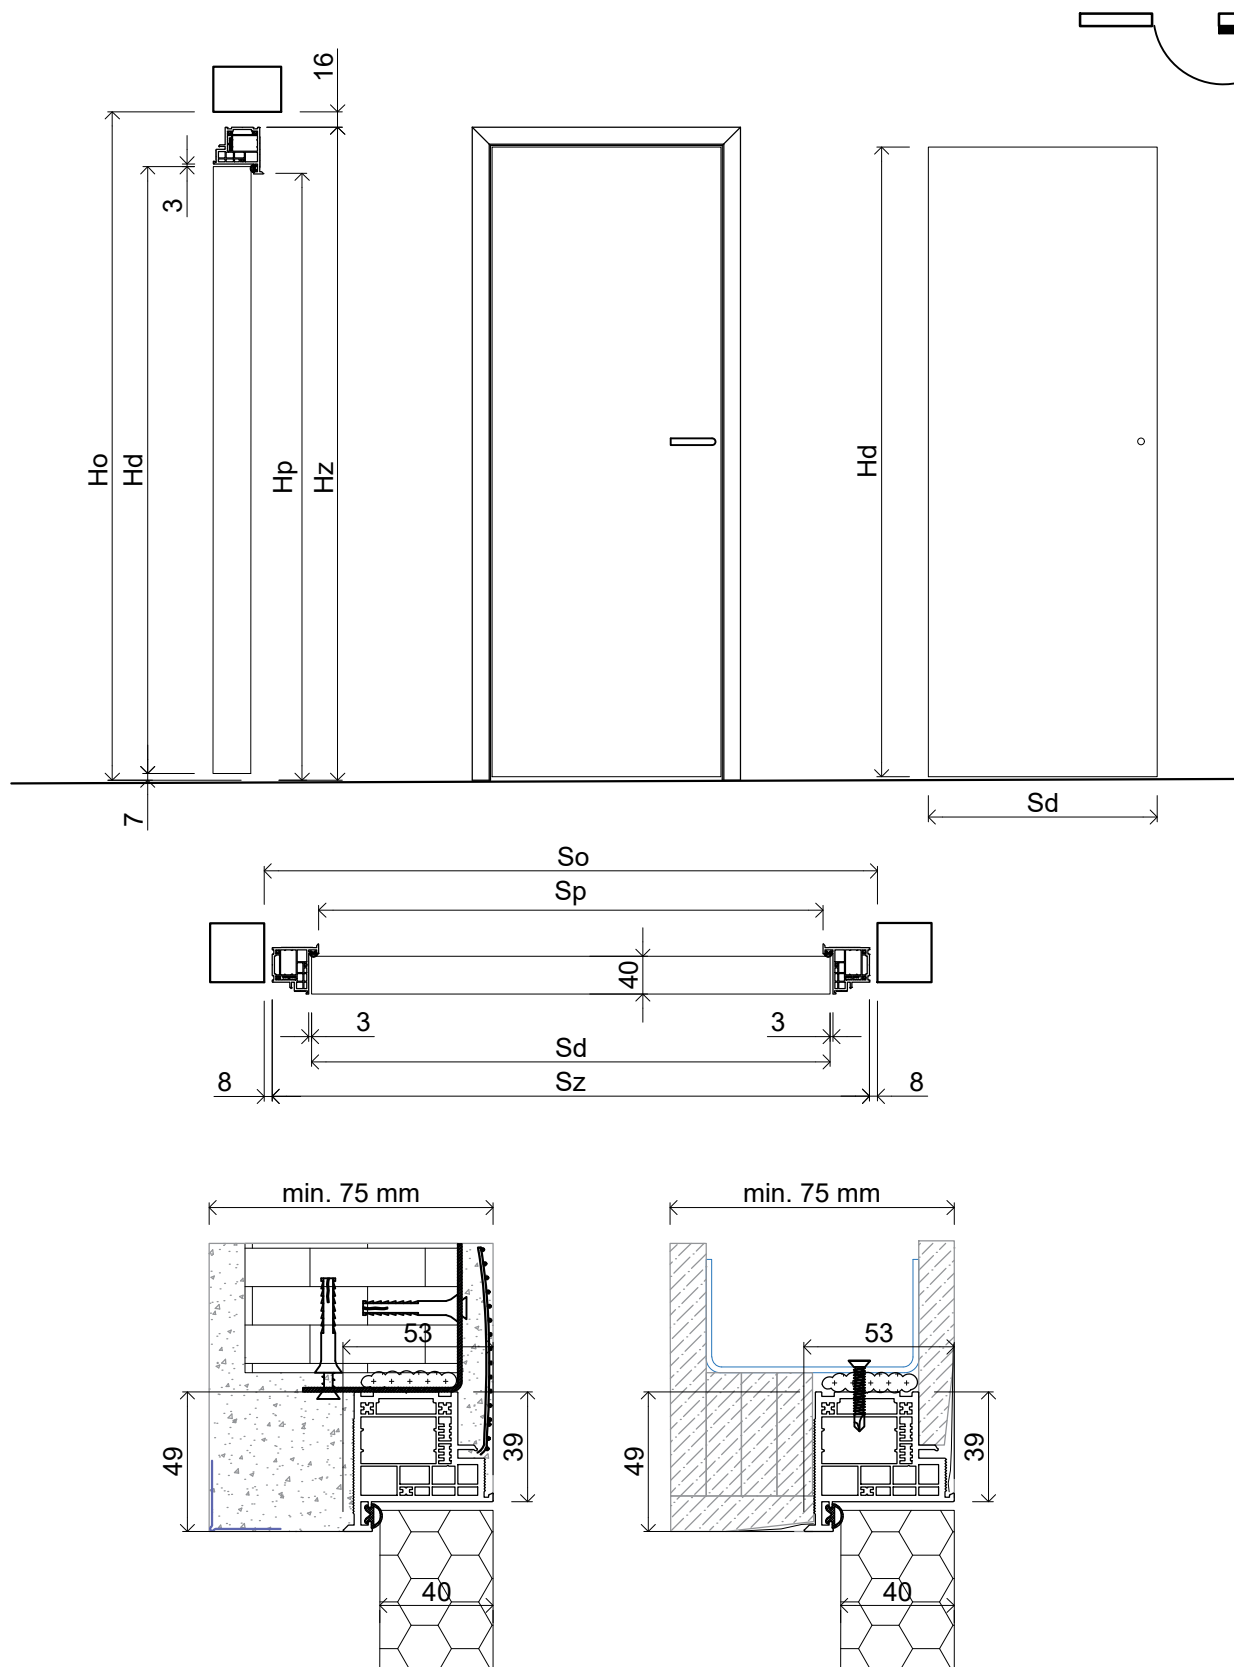

OŚC. COMPLETE PVC'40 zewn.

Ościeznica PVC pojedyncza niewidoczna do ściany gipsowo-kartonowej lub murowanej - do skrzydeł o gr. 40 mm

Wymiary standardowe dla drzwi otwieranych na zewnątrz

	Wysokość skrzydła Hd [mm]	Wysokość otworu budowlanego Ho [mm]	Wysokość zewnętrzna ościeznicy Hz [mm]	Wysokość światła przejścia Hp [mm]
200'	2020	2085	2069	2020

	Szerokość skrzydła Sd [mm]	Szerokość otworu budowlanego So [mm]	Szerokość zewnętrzna ościeznicy Sz [mm]	Szerokość światła przejścia Sp [mm]
70'	700	800	783	685
80'	800	900	883	785
90'	900	1000	983	885